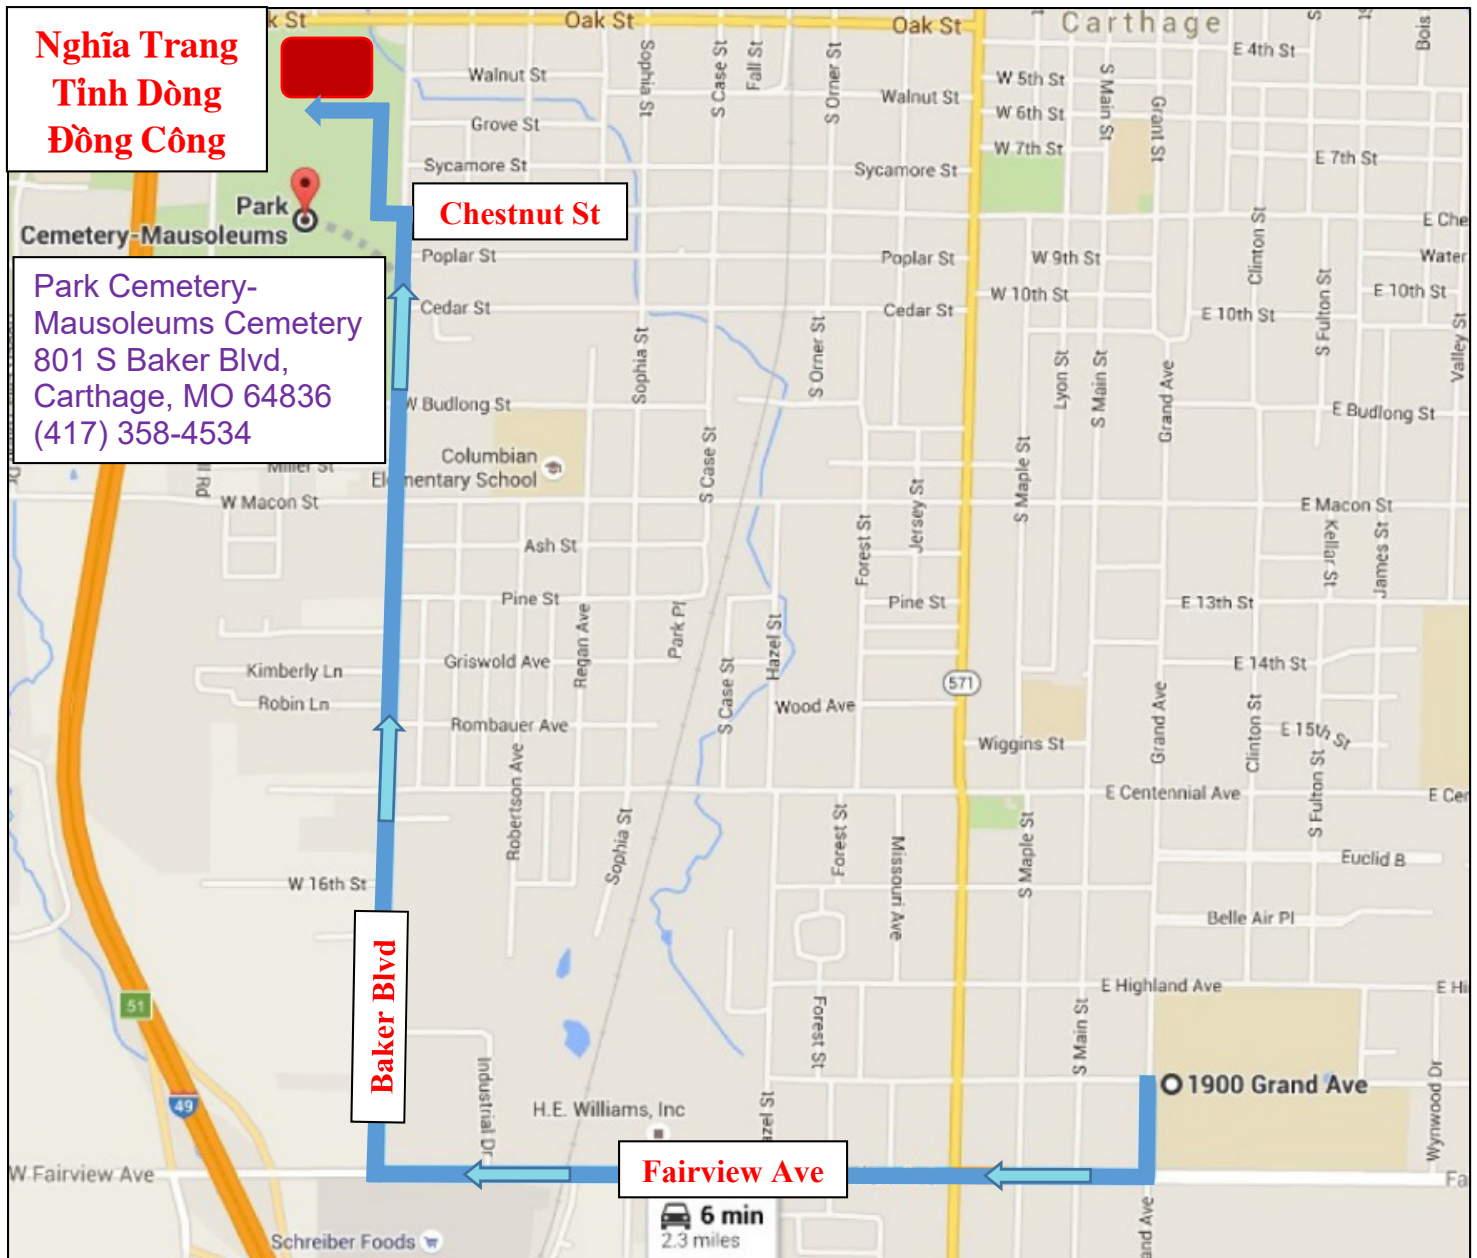

## Lộ trình hướng dẫn tới Nghĩa Trang của Tỉnh Dòng Đồng Công

### Direction from CMC Provincial House to CMC Cemetery, Carthage, Missouri

### Lộ trình hướng dẫn tới Nghĩa Trang của Tỉnh Dòng Đồng Công

- Từ 1900 Grand Avenue quẹo phải vào đường Fairview Ave, rồi đến đường Baker Blvd quẹo phải vào đường Baker Blvd, đi khoảng chừng hơn 1 mile, nghĩa trang nằm bên trái.
- Vào nghĩa trang, gặp ngã ba đầu tiên quẹo phải, đi hết đường, quẹo trái gặp nghĩa trang Đồng Công bên phải.

### Direction from CMC Provincial House to CMC Cemetery, Carthage, Missouri

- From 1900 Grand Avenue turn right onto Fairview Ave, then turn right onto Baker Blvd, about 1.3 miles, the cemetery on the left.
- Turn left on Chestnut St into the Park Cemetery, take the first on the right, at the end turn left, the CMC cemetery on the right.